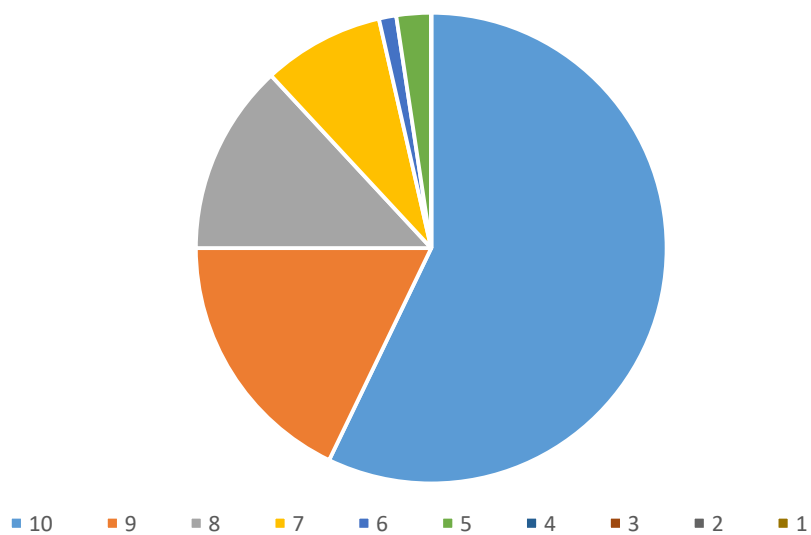

CLASSI TERZE

VOTI	ALUNNI
10	48
9	15
8	11
7	7
6	1
5	2
4	0
3	0
2	0
1	0

MEDIA VOTO DELLE 5 CLASSI TERZE: 8,53