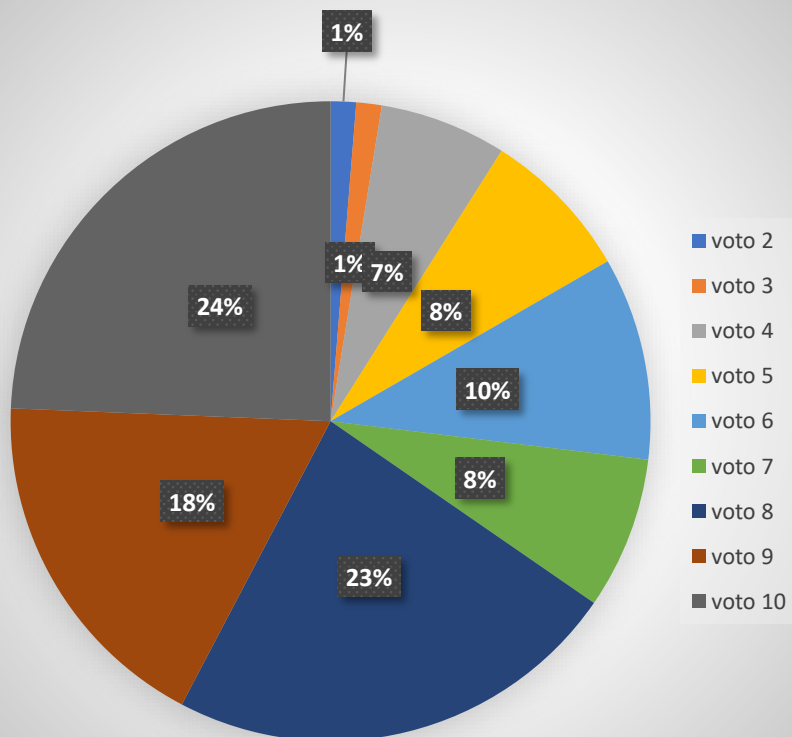

**ISTITUTO COMPRENSIVO "DON F.MOTTOLA" DI TROPEA**

**SCUOLA SECONDARIA DI PRIMO GRADO (TROPEA-DRAPIA-ZAMBRONE)**

**Prove strutturate iniziali di Italiano**

VOTI	ALUNNI
1	1
2	1
3	2
4	7
5	10
6	15
7	18
8	7
9	11
10	16

**MEDIA VOTO DELLE 6 CLASSI PRIME: 7,19**

## CLASSI SECONDE

VOTI	ALUNNI
1	0
2	1
3	1
4	5
5	6
6	8
7	6
8	18
9	14
10	19

**MEDIA VOTO DELLE 5 CLASSI SECONDE: 7,11**