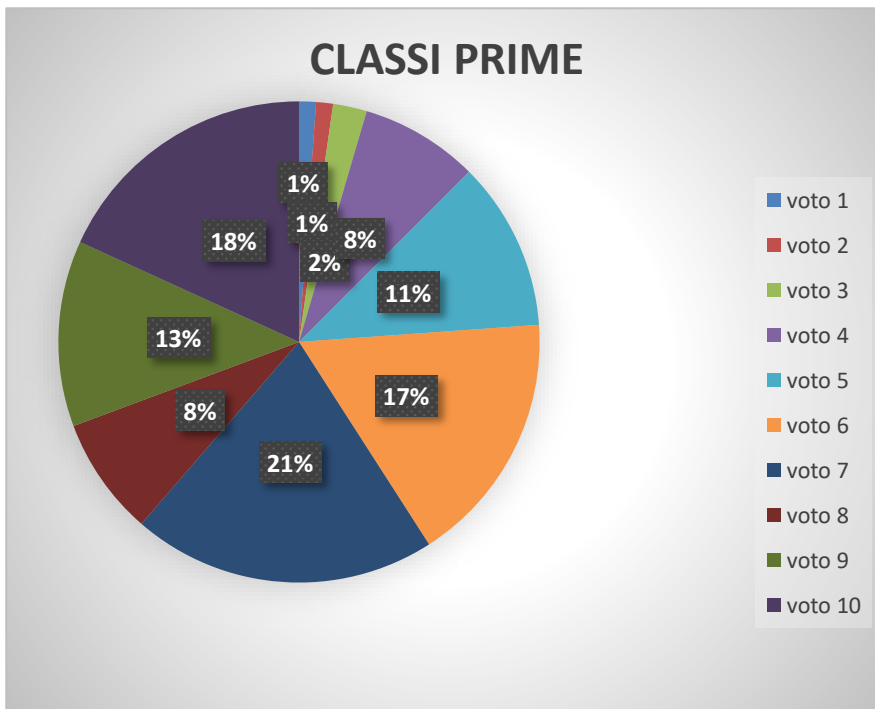

**ISTITUTO COMPRENSIVO "DON F.MOTTOLA" DI TROPEA**

**SCUOLA SECONDARIA DI PRIMO GRADO (TROPEA-DRAPIA-ZAMBRONE)**

**Prove strutturate iniziali di Italiano**

VOTI	ALUNNI
1	1
2	1
3	2
4	7
5	10
6	15
7	18
8	7
9	11
10	16

**MEDIA VOTO DELLE 6 CLASSI PRIME: 7,19**

## CLASSI SECONDE

VOTI	ALUNNI
1	0
2	1
3	1
4	5
5	6
6	8
7	6
8	18
9	14
10	19

**MEDIA VOTO DELLE 5 CLASSI SECONDE: 7,11**