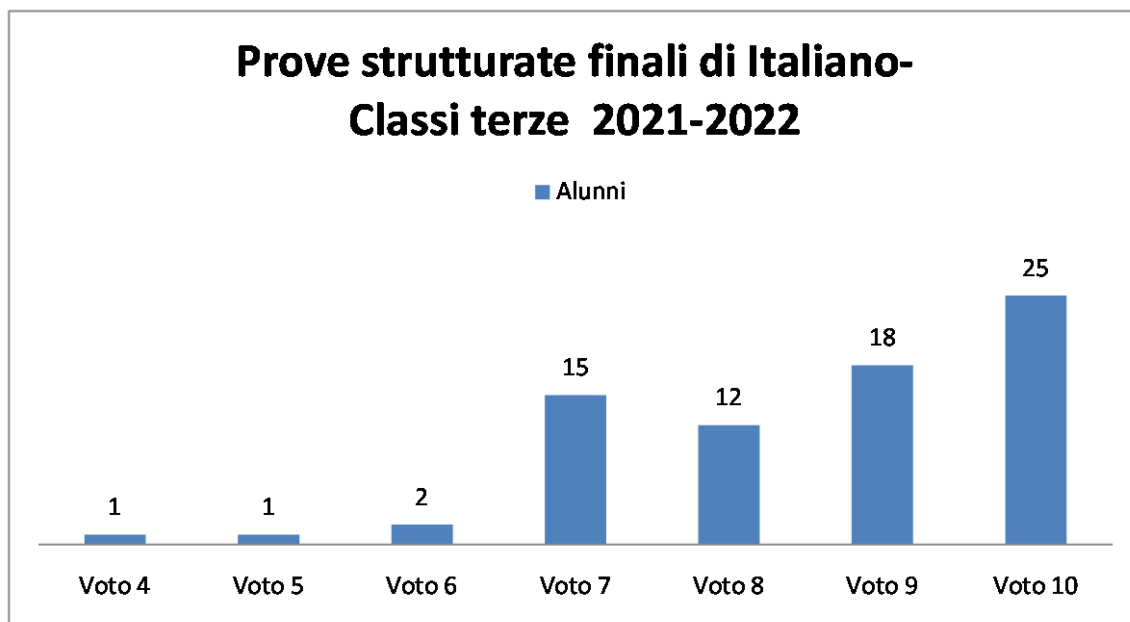

Prove strutturate finali di Italiano- Classi terze 2021-2022

TOTALE ALUNNI: 74

MEDIA 8,57