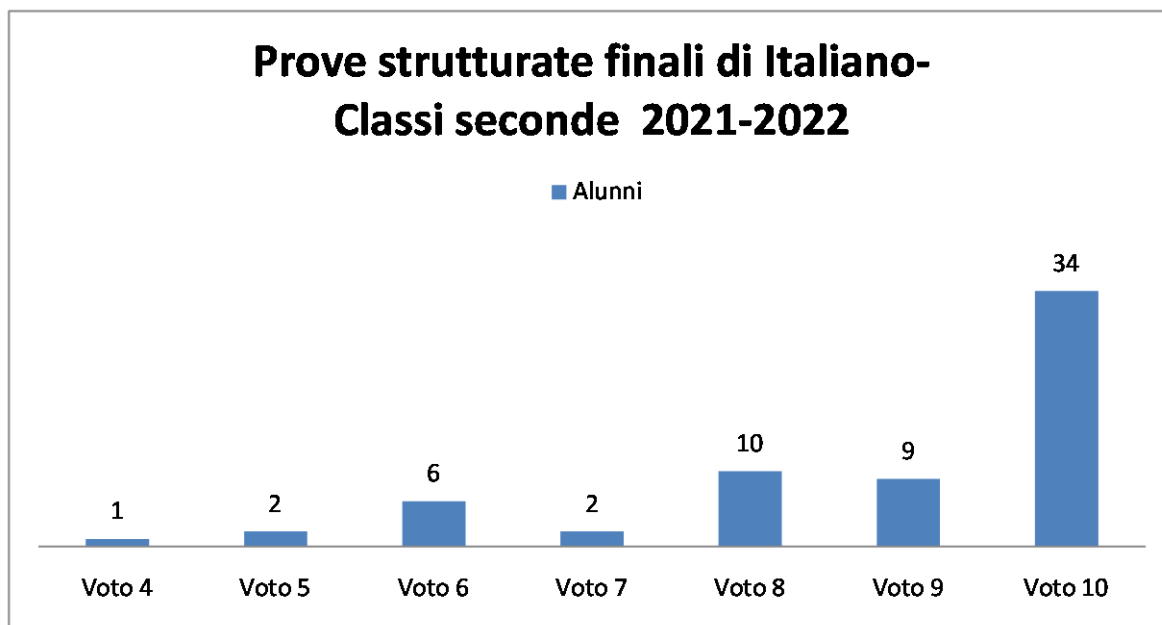

**ISTITUTO COMPRENSIVO "DON F.MOTTOLA" DI TROPEA**

**SCUOLA SECONDARIA DI PRIMO GRADO (TROPEA-DRAPIA-ZAMBRONE)**

**TOTALE ALUNNI: 76**

**MEDIA 8,25**

**TOTALE ALUNNI: 65**

**MEDIA 8,74**