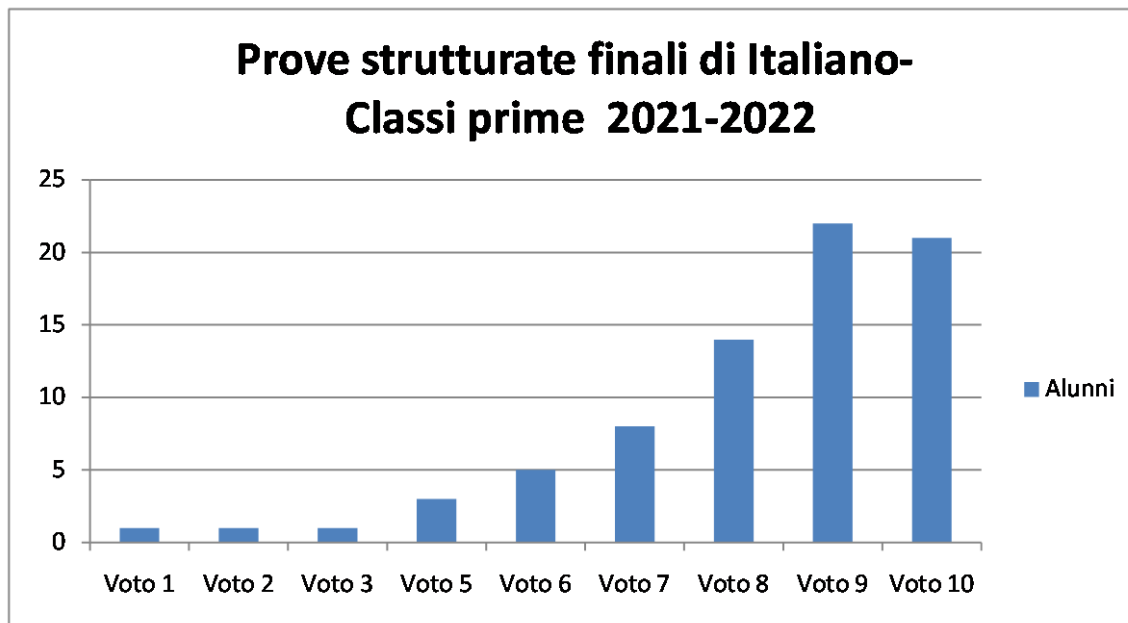

**ISTITUTO COMPRENSIVO "DON F.MOTTOLA" DI TROPEA**

**SCUOLA SECONDARIA DI PRIMO GRADO (TROPEA-DRAPIA-ZAMBRONE)**

**TOTALE ALUNNI: 76**

**MEDIA 8,25**

**TOTALE ALUNNI: 65**

**MEDIA 8,74**