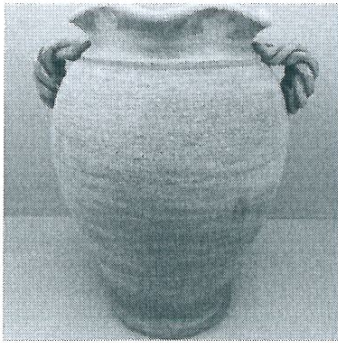

Vedi i dettagli nel sito di ManoMano.it »

2,50 €

+ 15,90 € di spedizione

ManoMano.it

Visita il sito

TERRICCIO 10 SACCHI ; SPESA CIRCA – 25 EURO

Anfora Ciotola Fioriera Vaso Portaombrelli In Terracotta Largh Cm 38 X
da eBay - ilbonsaista2014

Cerca Anfora Ciotola Fioriera Vaso Portaombrelli In Terracotta Largh Cm 38 X su eBay nella categoria Giardino e arredamento esterni>Cura piante e terreno>Vasi, cestini e fioriere.

Vedi i dettagli nel sito di eBay - ilbonsaista2014 »

61,00 €

+ 12,00 € di spedizione
eBay - ilbonsaista2014

[Visita il sito](#)

VASO TERRACOTTA 1PZ ; SPESA CIRCA – 50 EURO

Paletta in acciaio per giardino 1486260 VALEX
da ToolShop

Paletta in acciaio per giardino Codice: 1486260 VALEX Struttura in acciaio. Impugnatura in legno.
CARATTERISTICHE lunghezza totale 310 mm