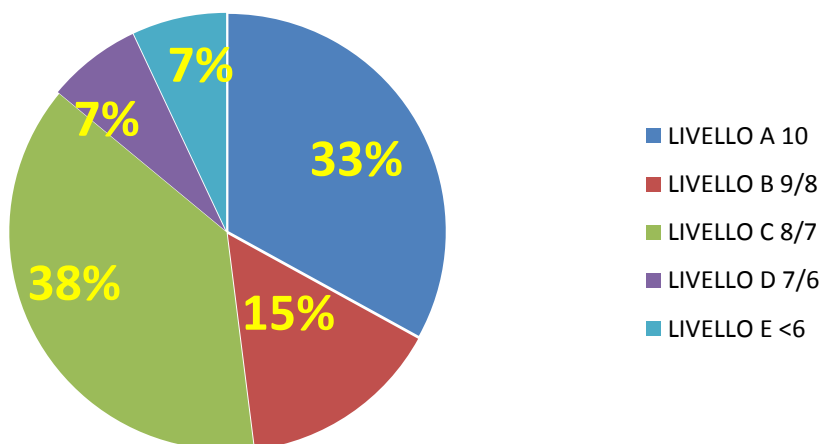

SCUOLA SECONDARIA DI I GRADO TROPEA E DRAPIA
PROVE STRUTTURATE INIZIALI AREA LINGUISTICA - A.S. 2018-19

CLASSI PRIME ALUNNI 50

CLASSI SECONDE ALUNNI 74

CLASSI TERZE ALUNNI 71

CLASSI PRIME ALUNNI 52

CLASSI SECONDE ALUNNI 72