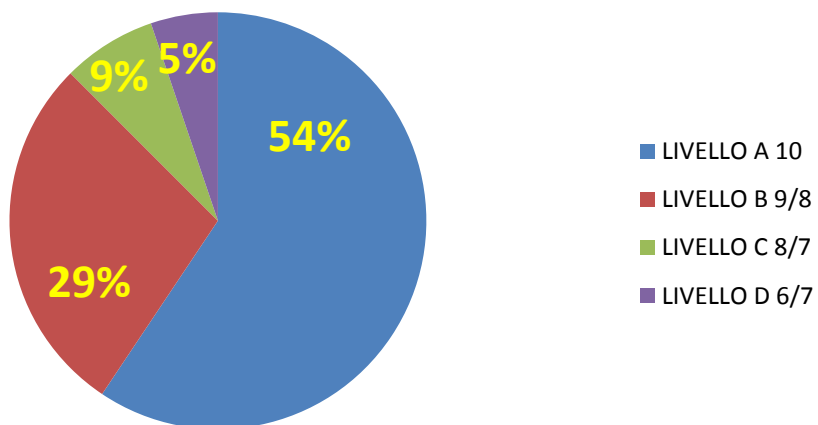

SCUOLA SECONDARIA DI I GRADO TROPEA E DRAPIA
PROVE STRUTTURATE INIZIALI AREA LINGUISTICA - A.S. 2018-19

CLASSI PRIME ALUNNI 50

CLASSI SECONDE ALUNNI 74

CLASSI TERZE ALUNNI 71

CLASSI PRIME ALUNNI 52

CLASSI SECONDE ALUNNI 72