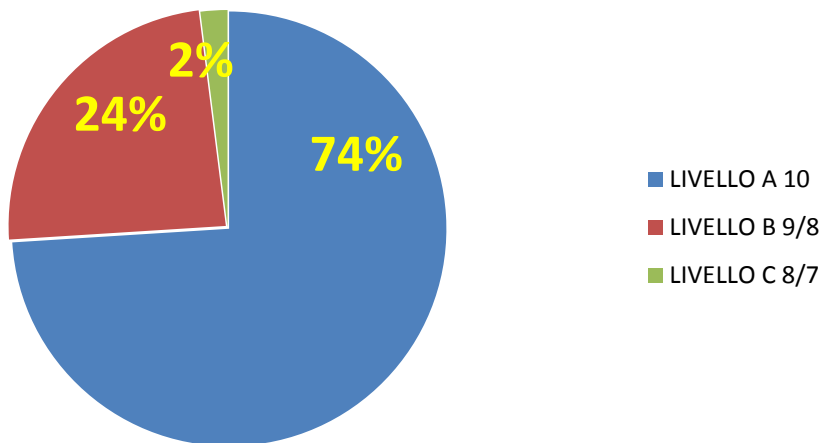

SCUOLA SECONDARIA DI I GRADO TROPEA E DRAPIA
PROVE STRUTTURATE INIZIALI AREA LINGUISTICA - A.S. 2018-19

CLASSI PRIME ALUNNI 50

CLASSI SECONDE ALUNNI 74

CLASSI TERZE ALUNNI 71

CLASSI PRIME ALUNNI 52

CLASSI SECONDE ALUNNI 72