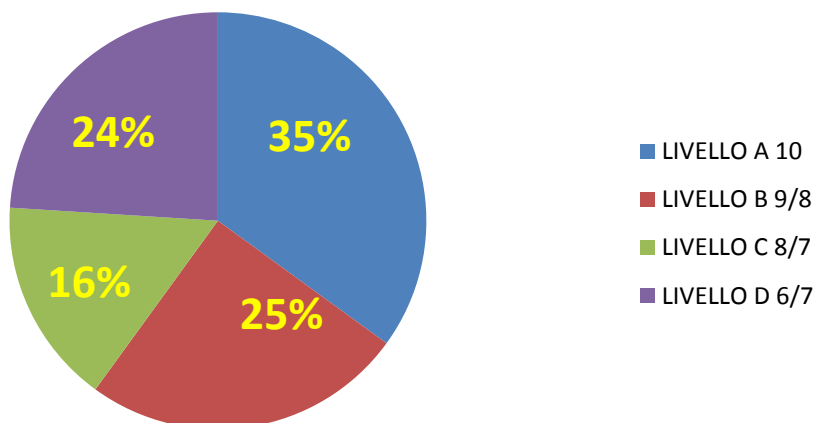

SCUOLA SECONDARIA DI I GRADO TROPEA E DRAPIA
PROVE STRUTTURATE INIZIALI AREA LINGUISTICA - A.S. 2018-19

CLASSI PRIME ALUNNI 50

CLASSI SECONDE ALUNNI 74

CLASSI TERZE ALUNNI 71

CLASSI PRIME ALUNNI 52

CLASSI SECONDE ALUNNI 72