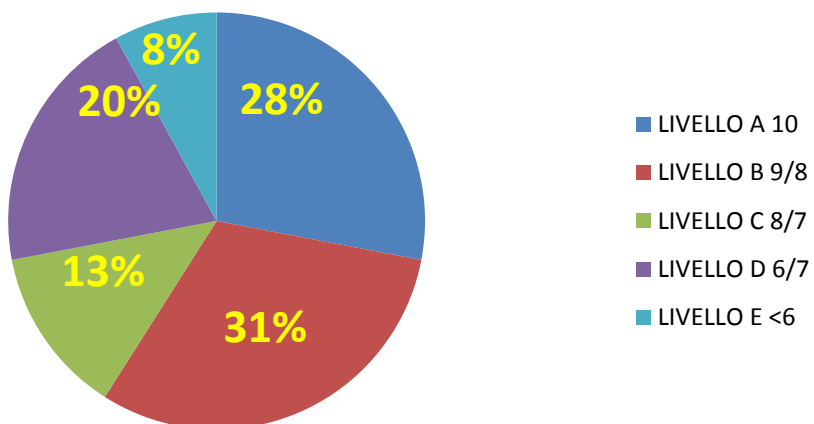

SCUOLA SECONDARIA DI I GRADO TROPEA E DRAPIA
PROVE STRUTTURATE INIZIALI AREA LINGUISTICA - A.S. 2018-19

CLASSI PRIME ALUNNI 50

CLASSI SECONDE ALUNNI 74

CLASSI TERZE ALUNNI 71

CLASSI PRIME ALUNNI 52

CLASSI SECONDE ALUNNI 72