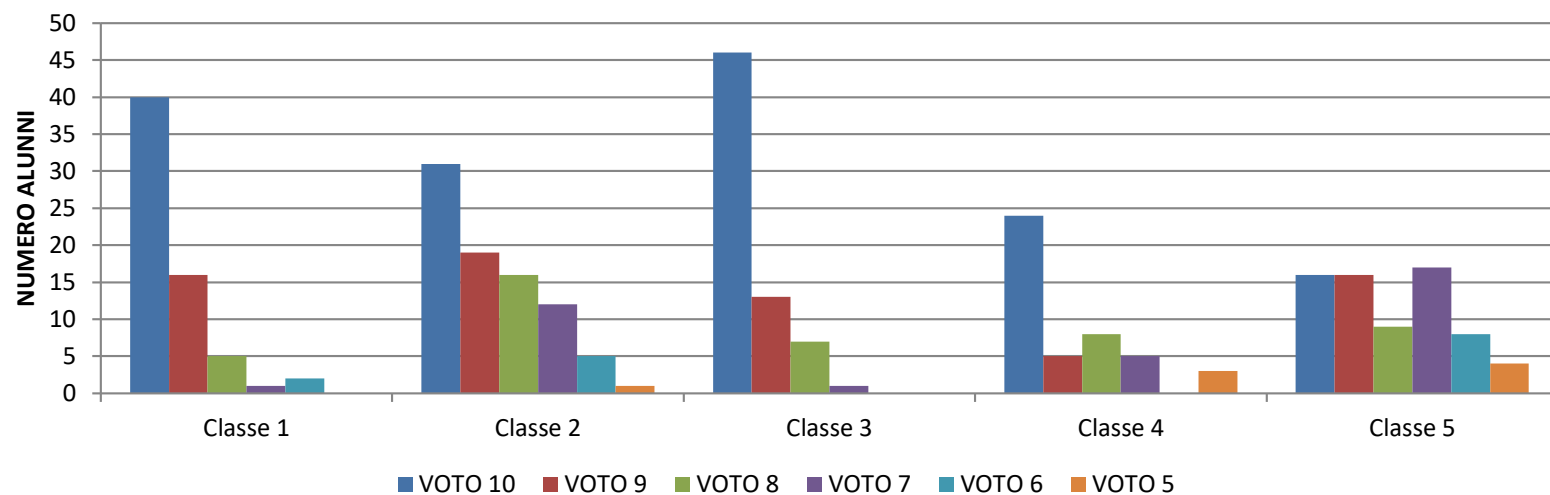

## ESITI PROVE STRUTTURATE FINALI 2^ QUADRIMESTRE MATEMATICA - SCUOLA PRIMARIA - A.S. 2021/22 - IC TROPEA

	VOTO 10	VOTO 9	VOTO 8	VOTO 7	VOTO 6	VOTO 5	Tot alunni
Classe 1	40	16	5	1	2	0	64
Classe 2	31	19	16	12	5	1	84
Classe 3	46	13	7	1	0	0	67
Classe 4	24	5	8	5	0	3	44
Classe 5	16	16	9	17	8	4	70

N.B. Somministrate fra l'ultima settimana di maggio e i primi giorni di giugno